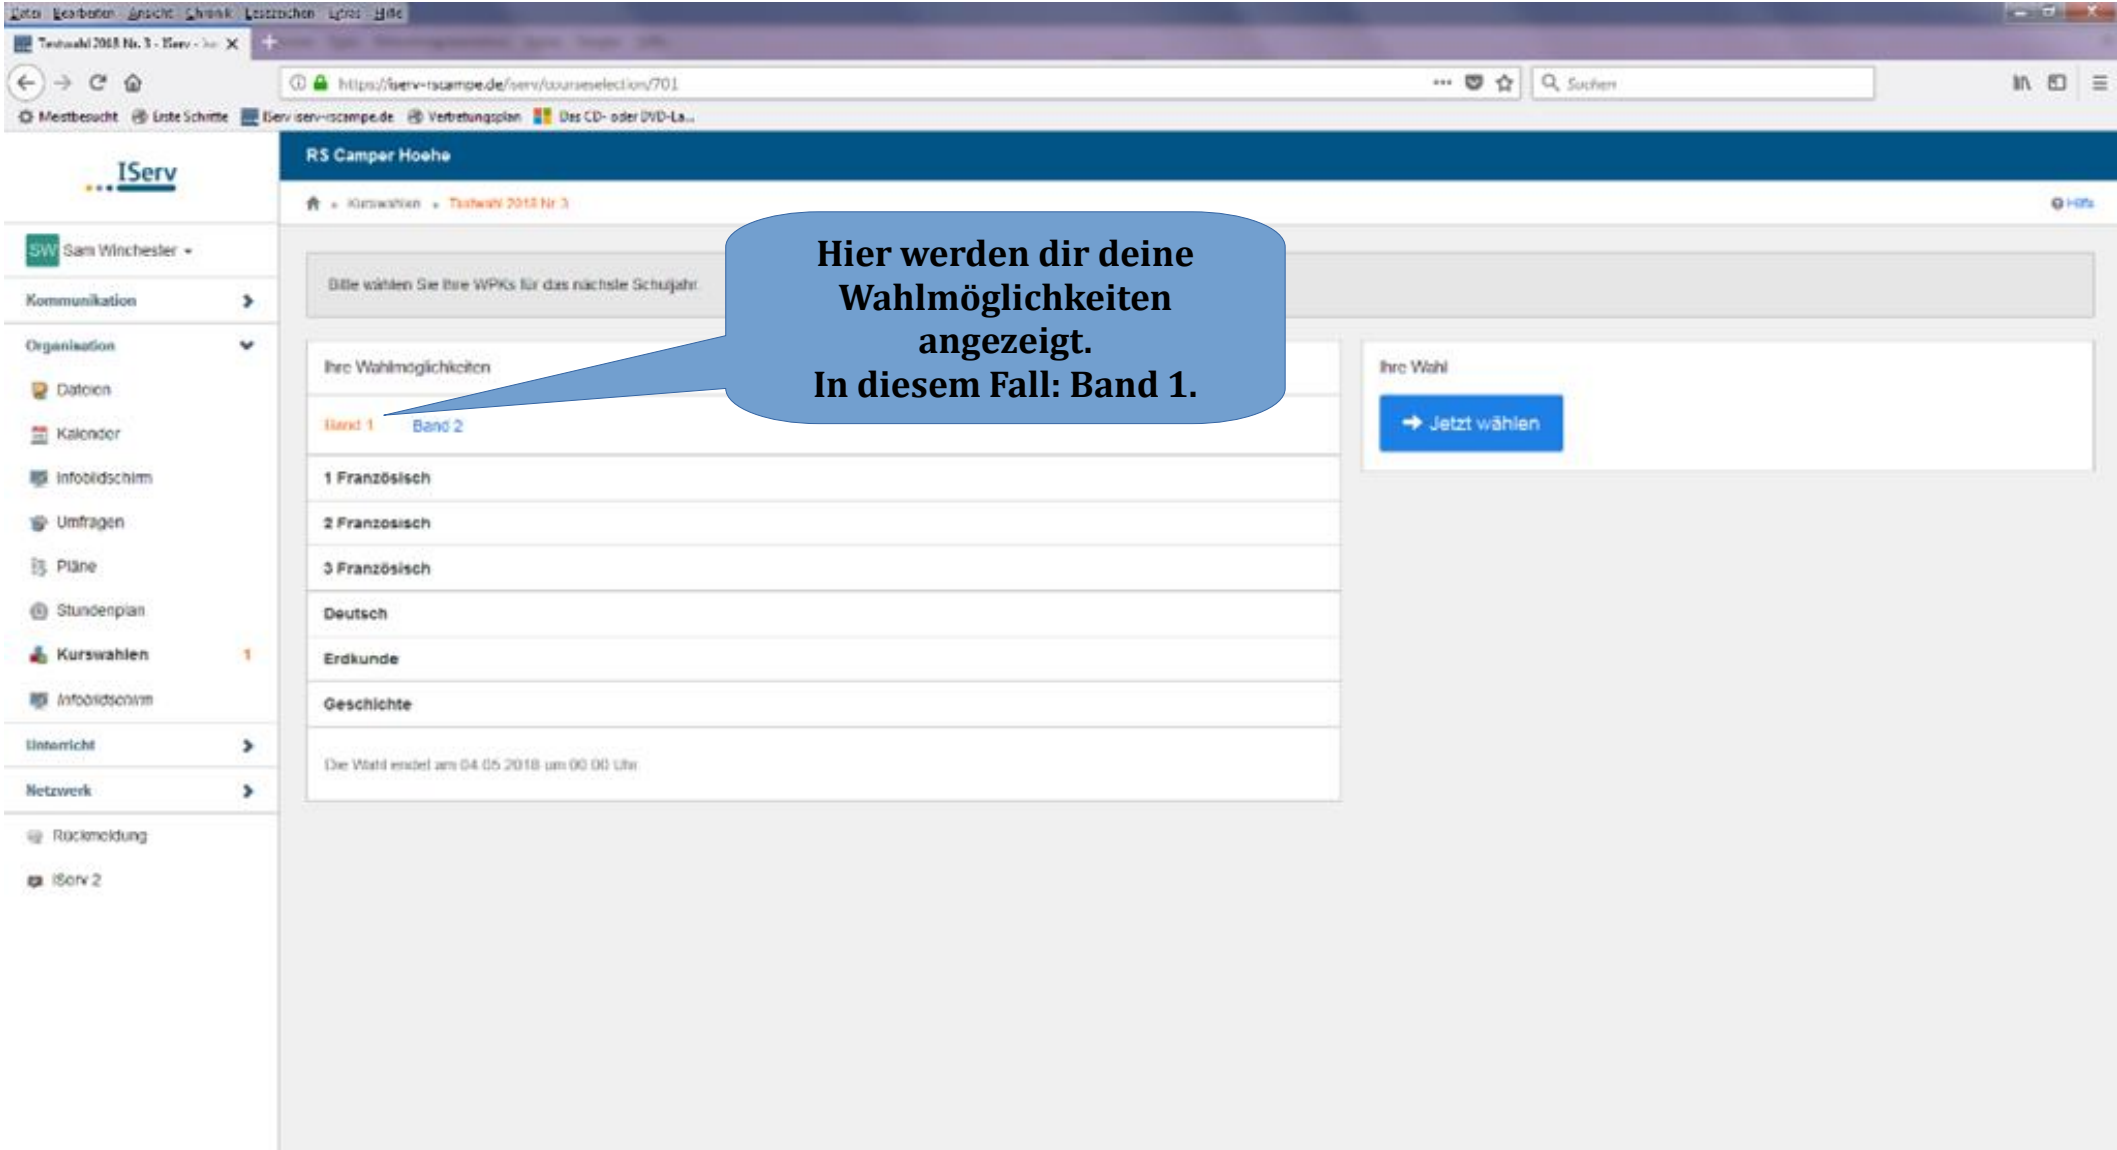

Termine anzeigen

Klicke auf Kurswahlen.

IServ-App

Laden Sie die IServ-App für eine für Ihr Mobilgerät optimierte Nutzung

Laden im App Store

GET IT ON Google Play

Geburtstage

Kalender

Termine anzeigen

**Hier erscheint dann die WPK-Wahl
an der du teilnehmen kannst.
Dort steht auch, wann die Wahl endet.
Mit einem Klick geht es zur Wahl.**

Hier werden dir deine Wahlmöglichkeiten angezeigt.
In diesem Fall: Band 1.