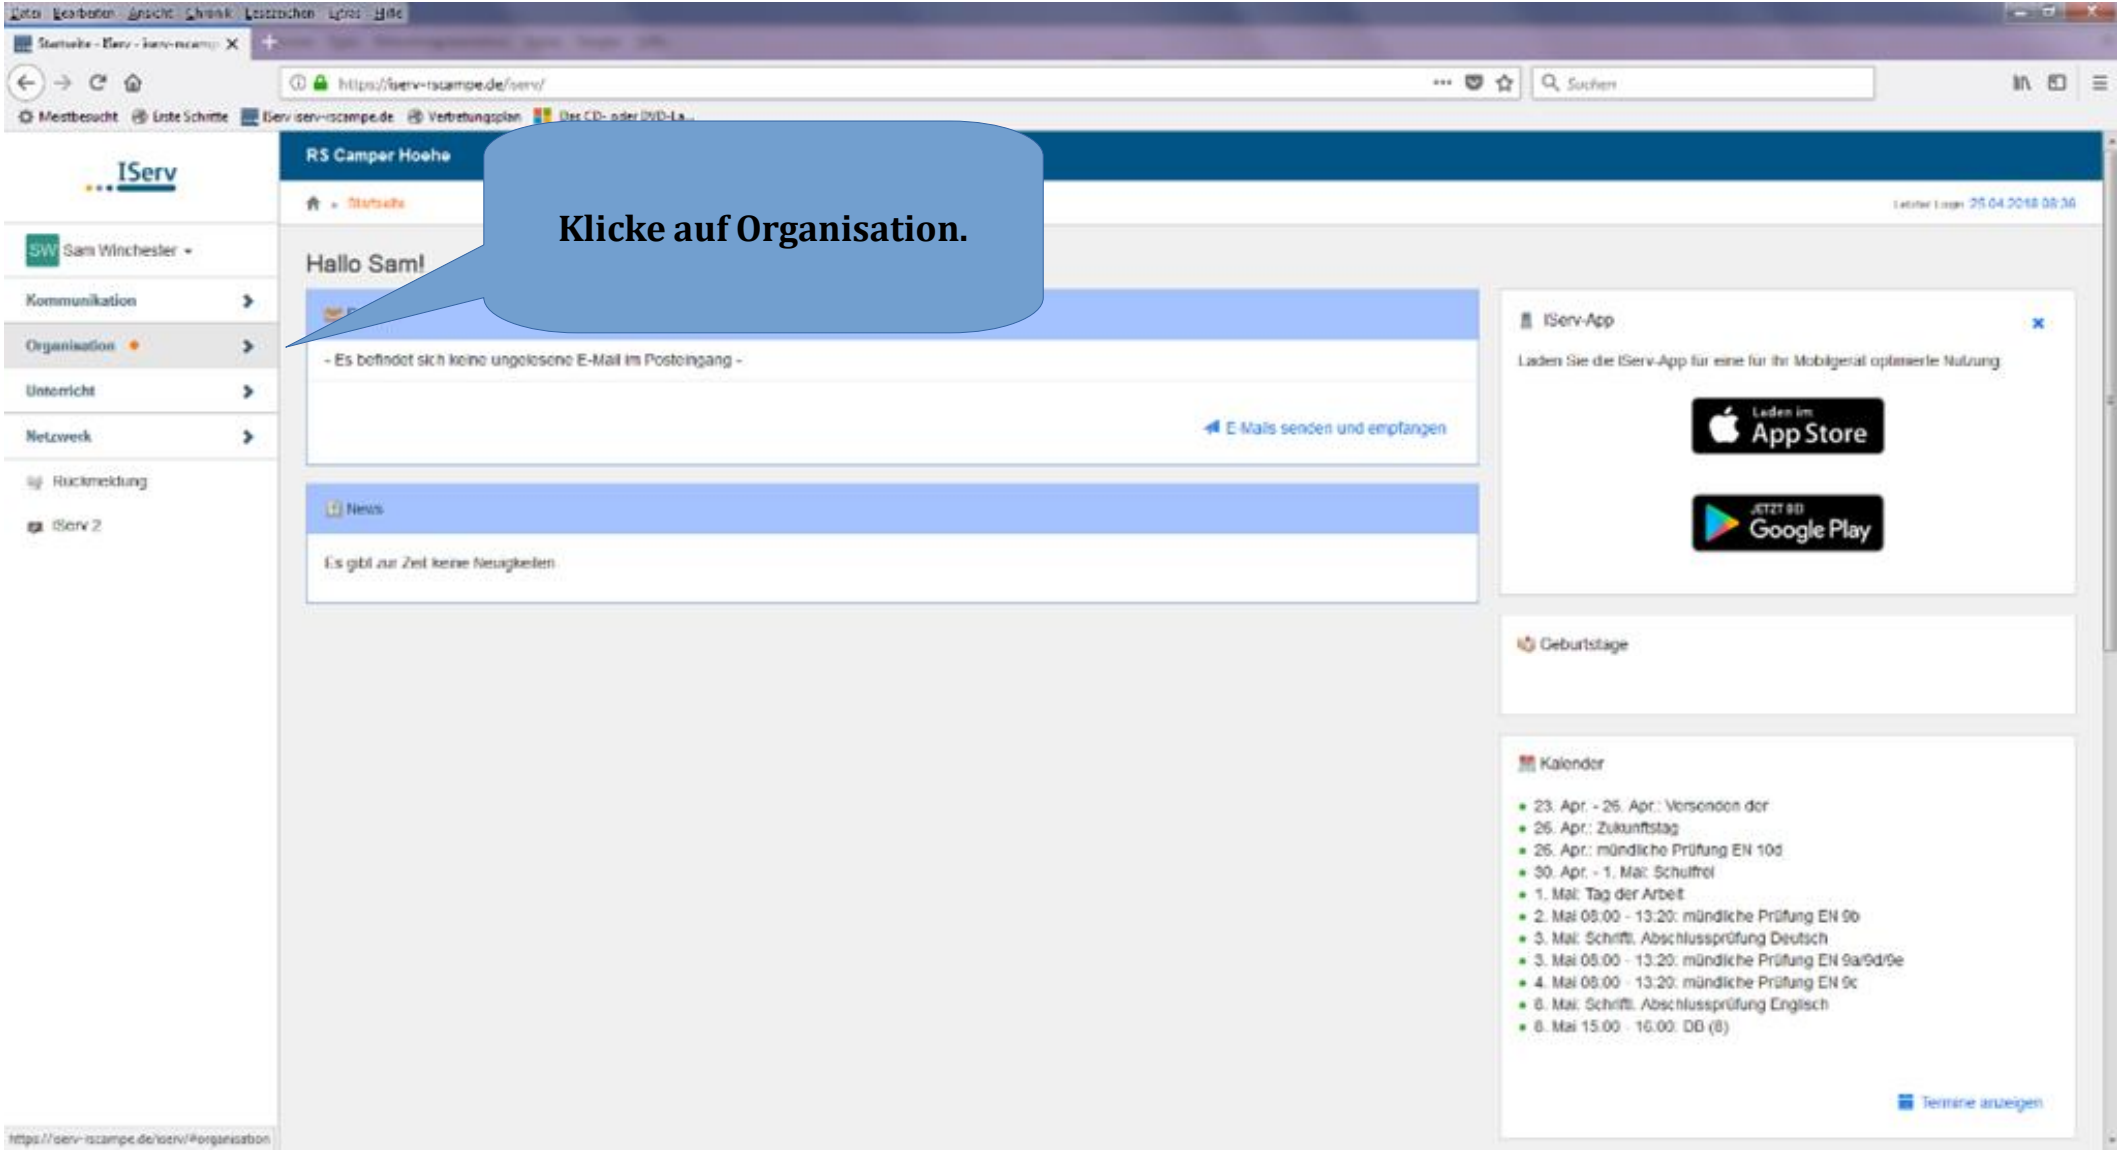

Melde dich mit deinen Login-Daten bei Iserv an.

I Serv-Anmeldung

Account

Password

Angemeldet bleiben

Klicke auf Organisation.

- IServ
- Sam Winchester
- Kommunikation
- Organisation**
- Unterricht
- Netzwerk
- Rückmeldung
- IServ 2

RS Camper Hoehe

Startseite

Hallo Sam!

- Es befindet sich keine ungeliesene E-Mail im Posteingang -

E-Mails senden und empfangen

News

Es gibt zur Zeit keine Neuigkeiten

IServ-App