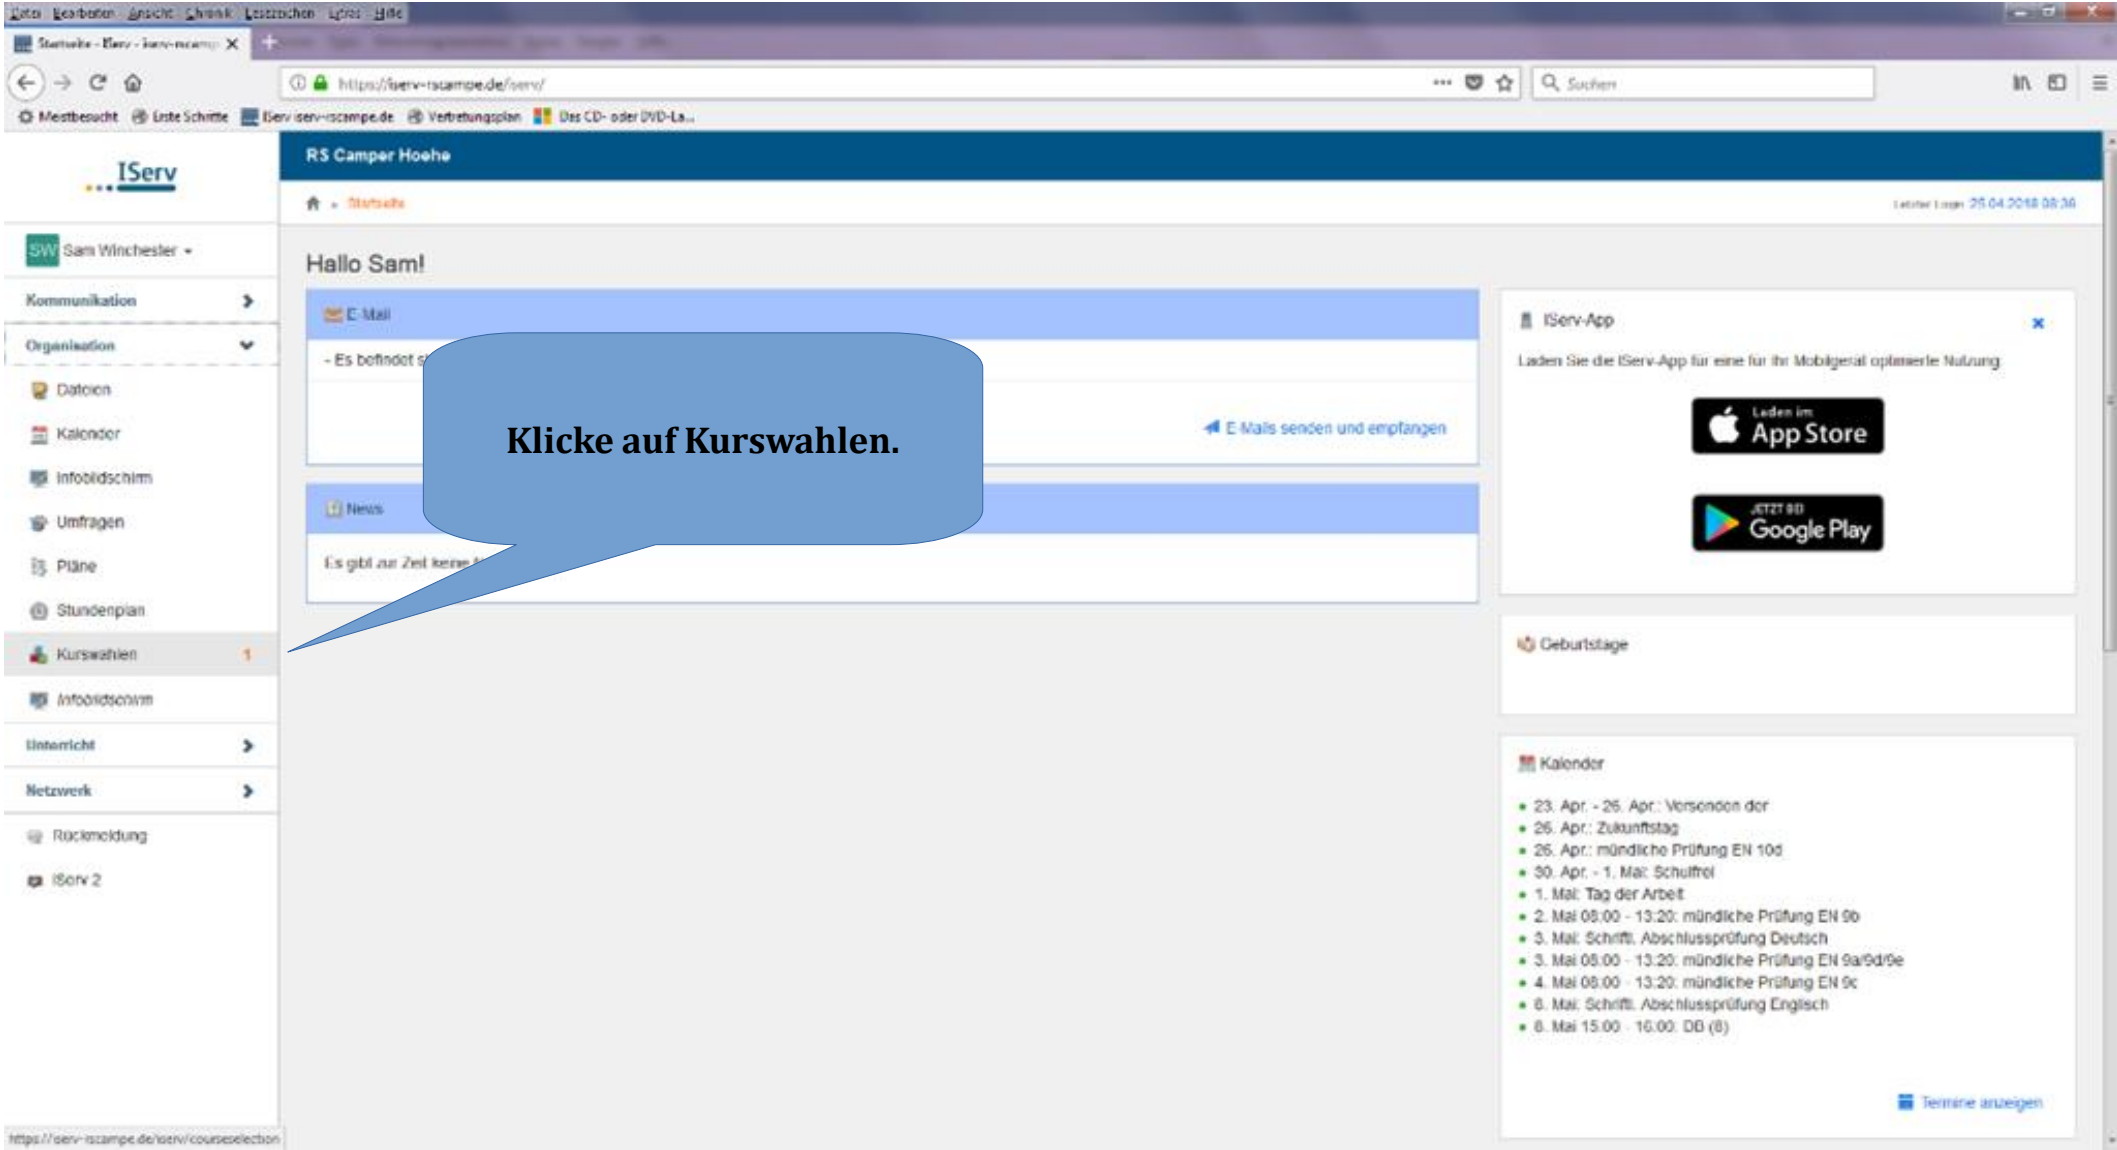

Termine anzeigen

Klicke auf Kurswahlen.

IServ-App

Laden Sie die IServ-App für eine für Ihr Mobilgerät optimierte Nutzung

Laden im App Store

GET IT ON Google Play

Geburtstage

Kalender