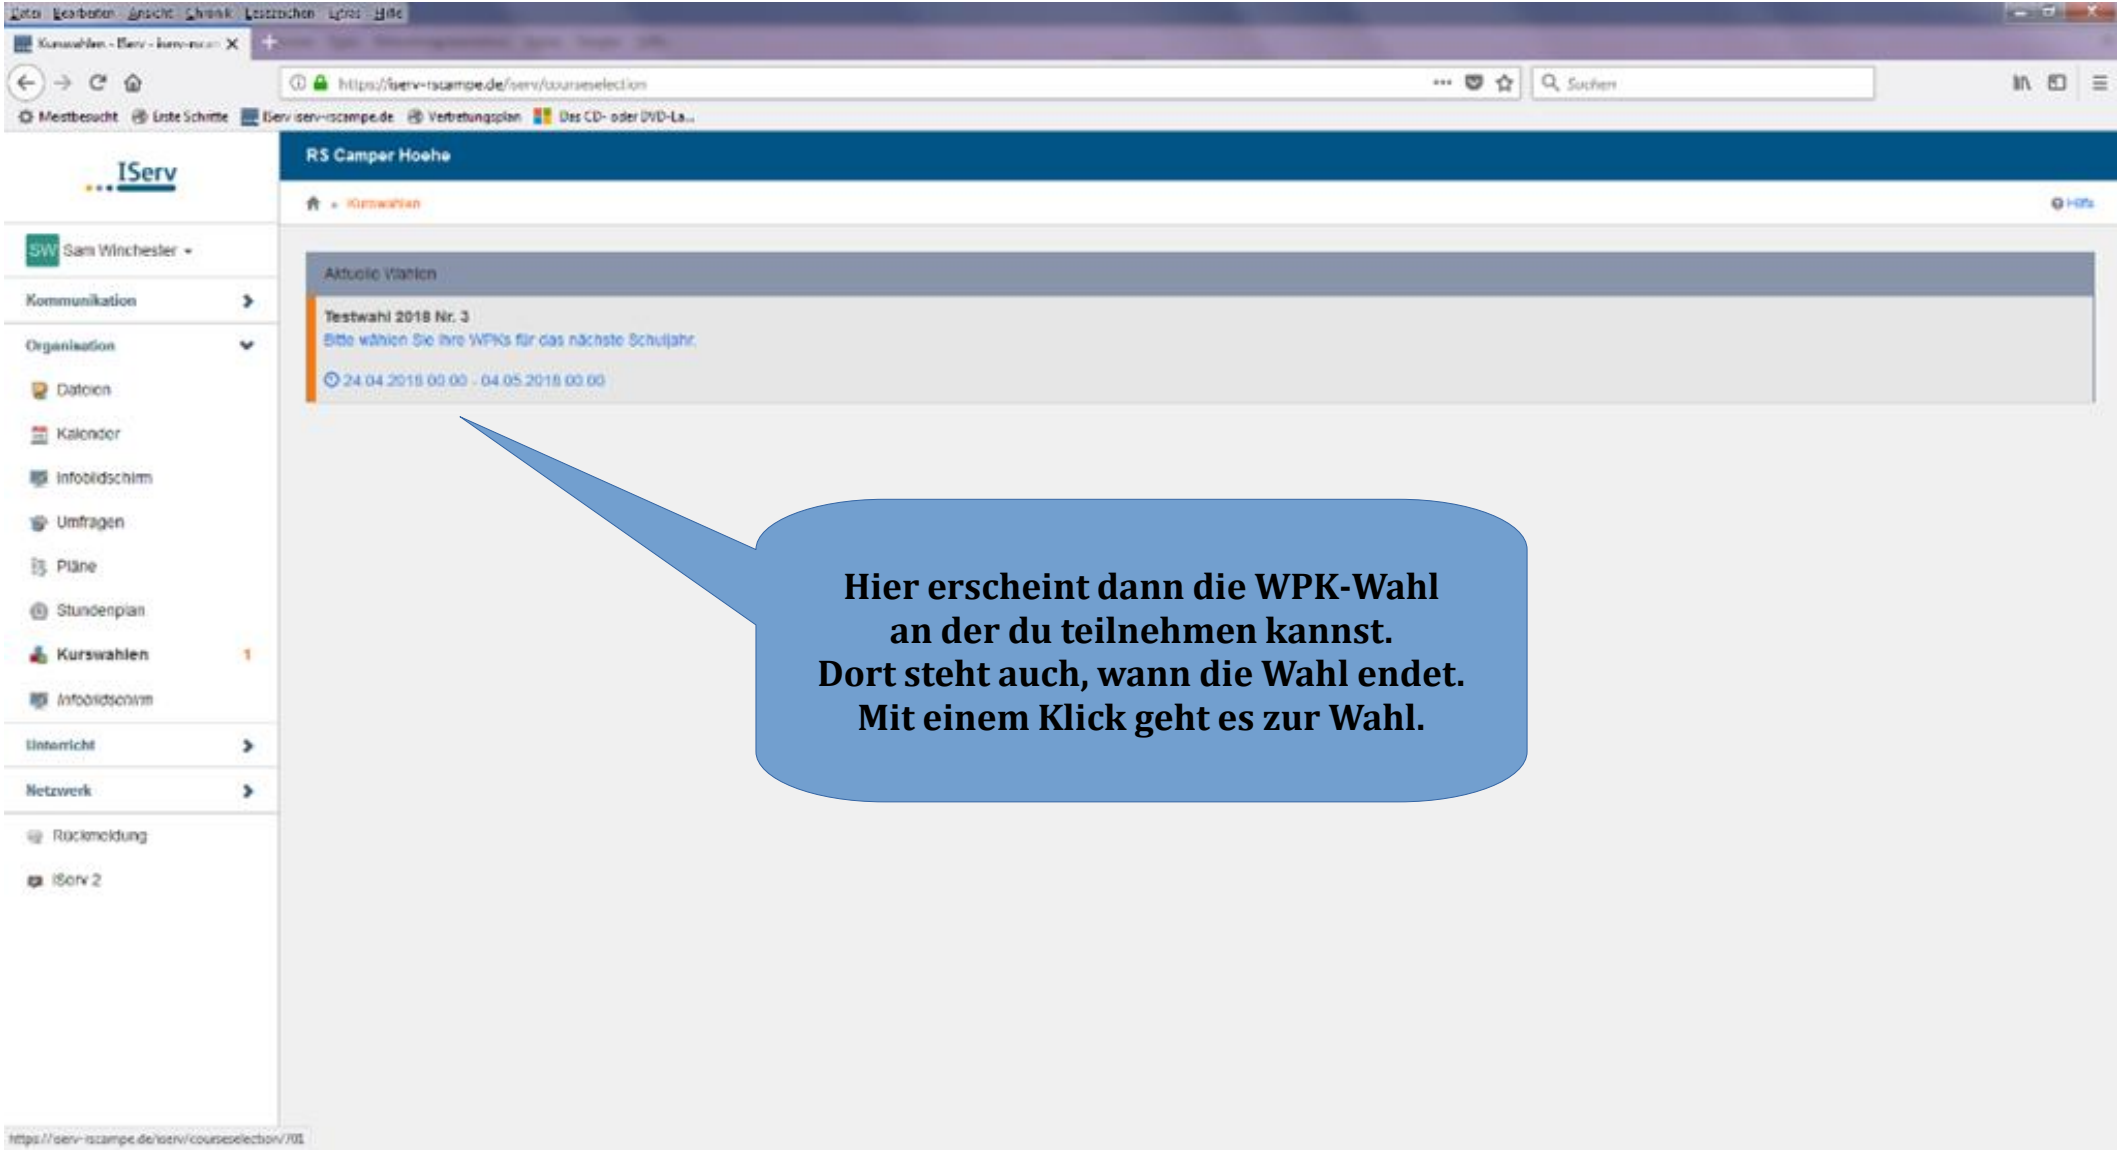

Termine anzeigen

Klicke auf Kurswahlen.

IServ-App

Laden Sie die IServ-App für eine für Ihr Mobilgerät optimierte Nutzung

Laden im App Store

GET IT ON Google Play

Geburtstage

Kalender

Termine anzeigen

**Hier erscheint dann die WPK-Wahl
an der du teilnehmen kannst.
Dort steht auch, wann die Wahl endet.
Mit einem Klick geht es zur Wahl.**

Hier werden dir deine Wahlmöglichkeiten angezeigt.
In diesem Fall: Band 1.